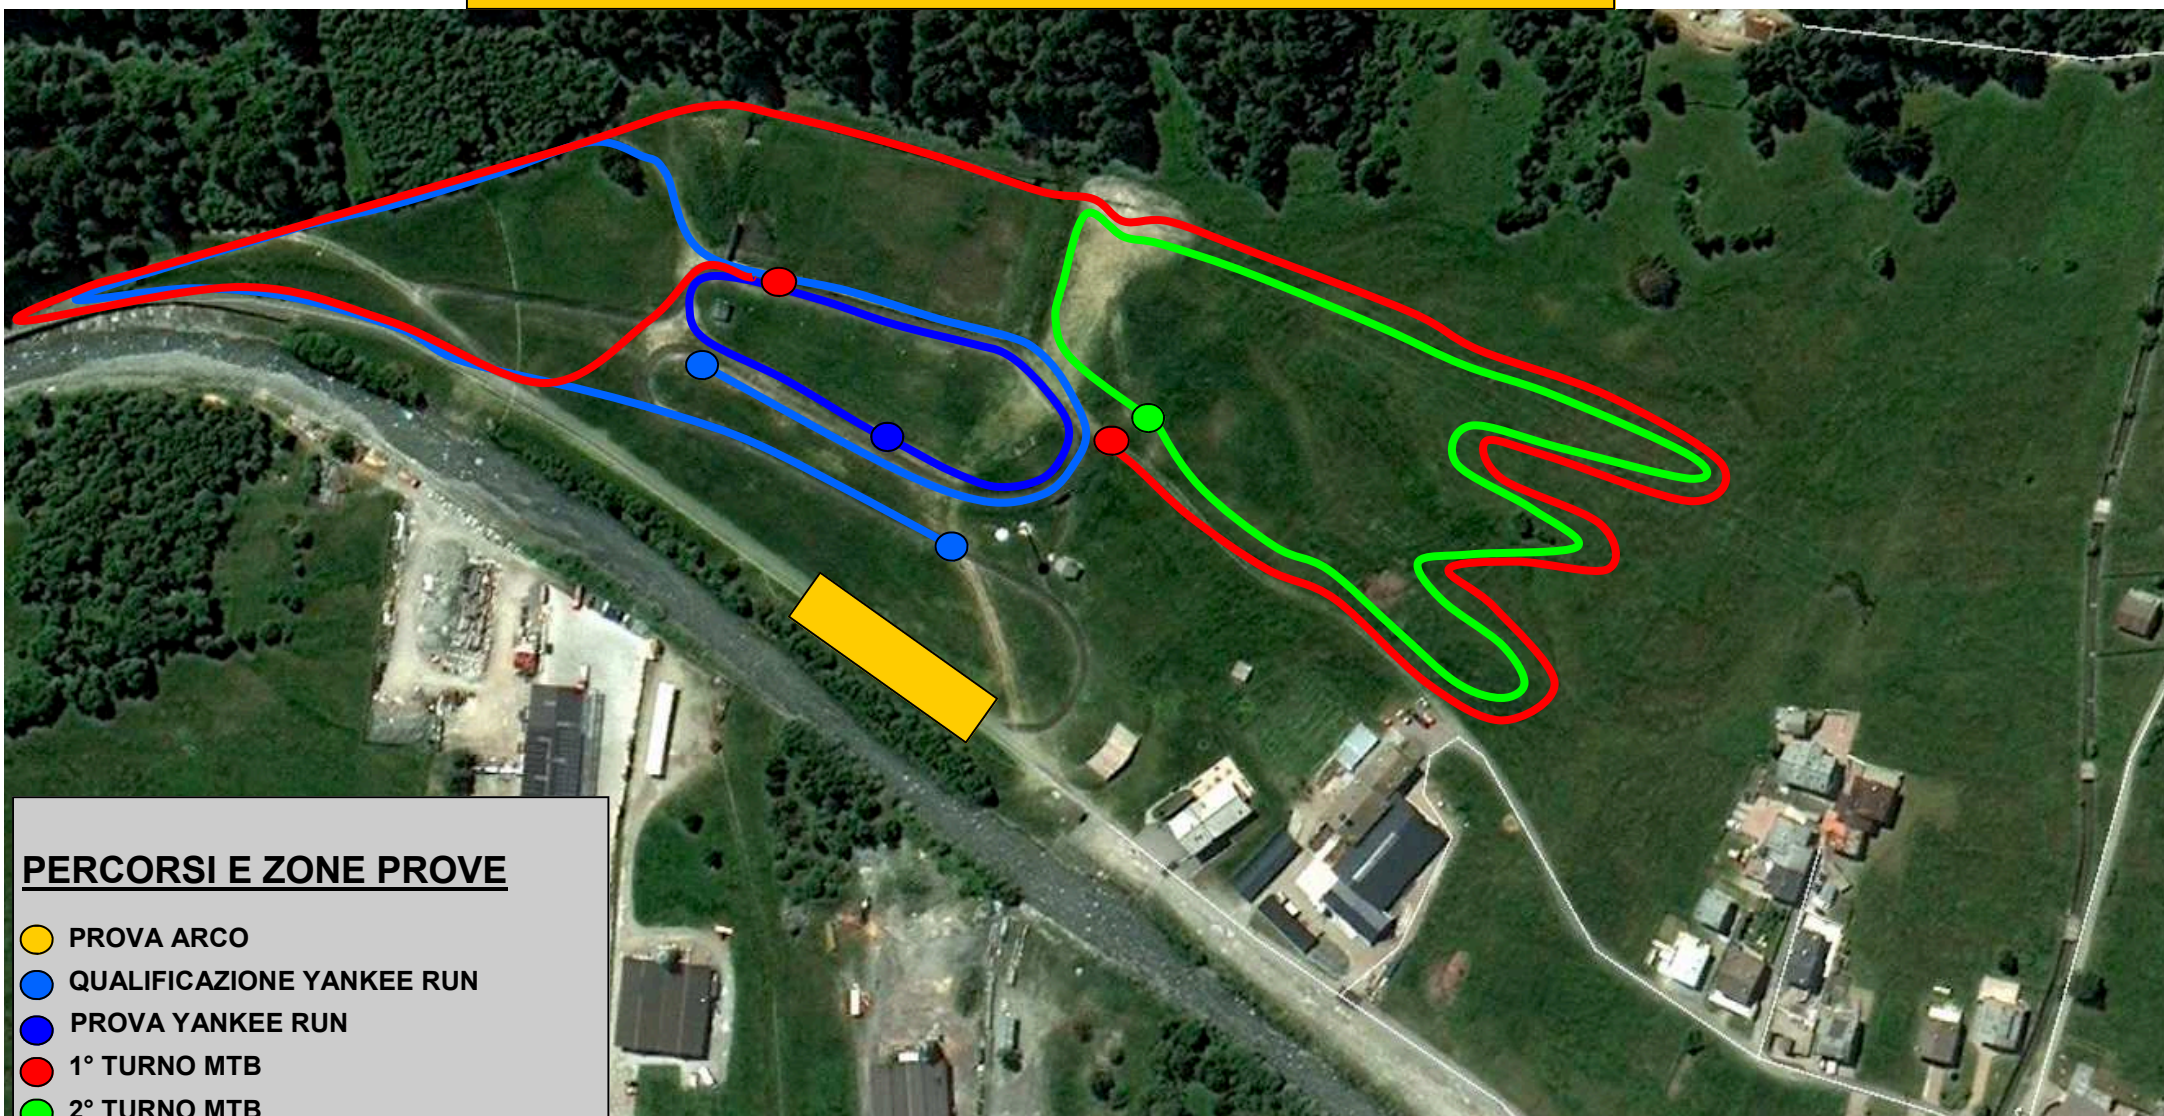

# BORMIADI 2015 - COMBINATA 2015

## PERCORSI E ZONE PROVE

- PROVA ARCO
- QUALIFICAZIONE YANKEE RUN
- PROVA YANKEE RUN
- 1° TURNO MTB
- 2° TURNO MTB